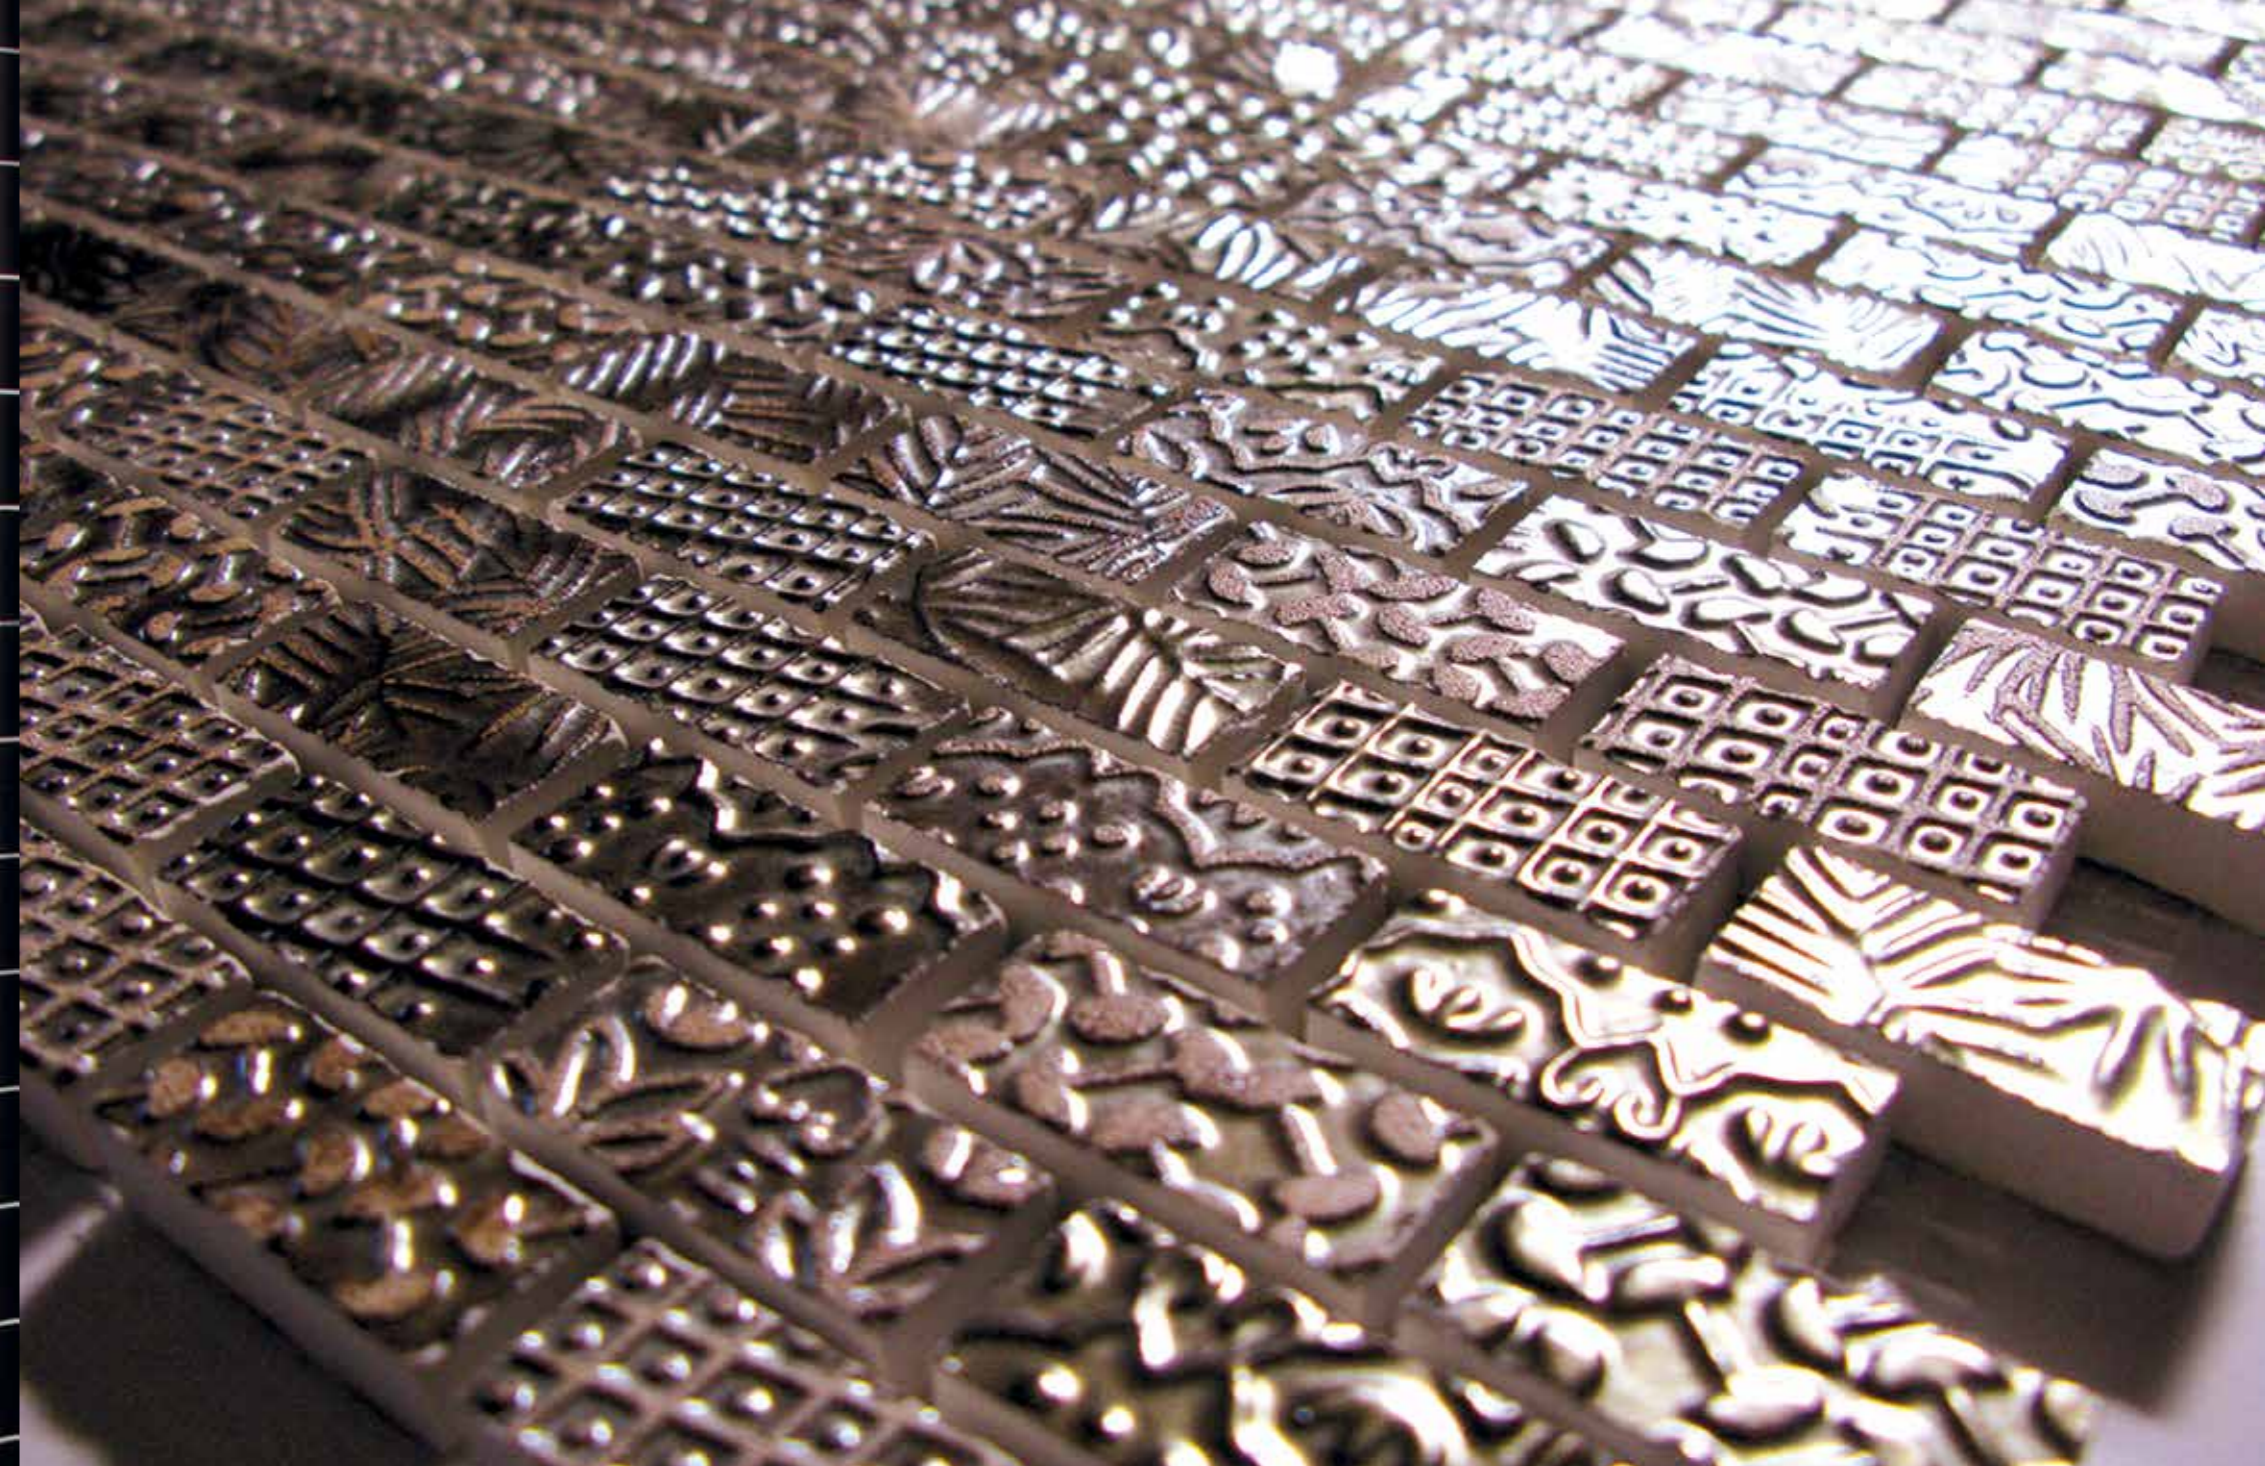

titanio

casamoda **28**

soluzioni per l'ambiente

TITANIO DORATO
TTN99
cm. 28x30
pz/box 6

TITANIO FASCIA DORATO
TTNF99
cm. 5x28
pz/box 18