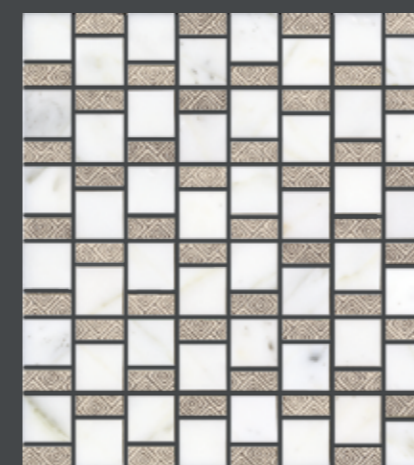

target

casamoda *28*

soluzioni per l'ambiente

TARGET ARGENTO
TRG69
cm. 28x30
pz/box 6

TARGET TIRELLA ARGENTO
TRGT69
cm. 5x28
pz/box 18

TARGET FASCIA ARGENTO
TRGF69
cm. 3,3x30
pz/box 20

casamoda **28**

soluzioni per l'ambiente

TARGET ORO
TRG29
cm. 28x30
pz/box 6

TARGET TIRELLA ORO
TRGT29
cm. 5x28
pz/box 18

TARGET FASCIA ORO
TRGF29
cm. 3,3x30
pz/box 20

target

casamoda **28**

soluzioni per l'ambiente

TARGET CARBONIO
TRG79
cm. 28x30
pz/box 6