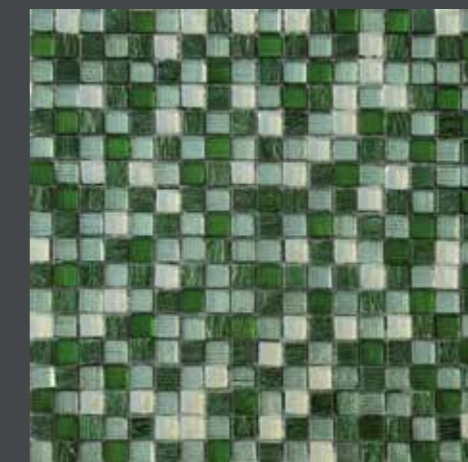

casamoda **28**

soluzioni per l'ambiente

MARTE
MRT
cm. 30x30
pz/box 11

VENERE
VNR
cm. 30x30
pz/box 11

MERCURIO
MRC
cm. 30x30
pz/box 11

GIOVE
GVE
cm. 30x30
pz/box 11

pianeti